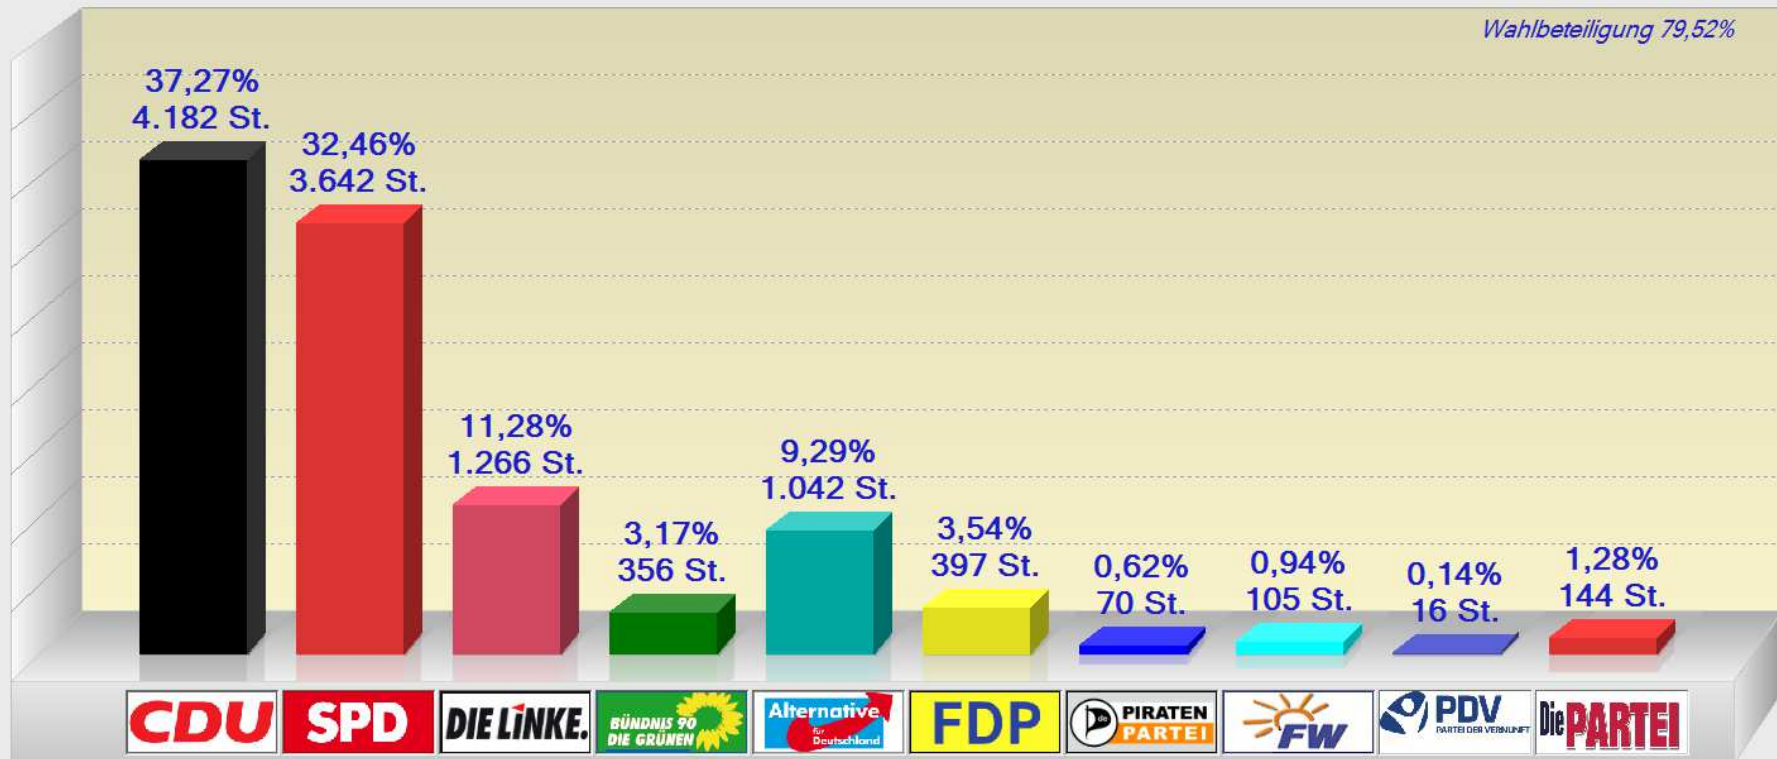

Bundestagswahl 2017 Erststimme

Vorläufiges Ergebnis in der Gemeinde Schwalbach, Kreis Saarlouis, Wahlkreis 297

Stimmenanteile in Prozent (%)

Wahlbeteiligung 79,52%

Bundestagswahl 2017 Zweitstimme

Vorläufiges Ergebnis in der Gemeinde Schwalbach, Kreis Saarlouis, Wahlkreis 297

Stimmenanteile in Prozent (%)